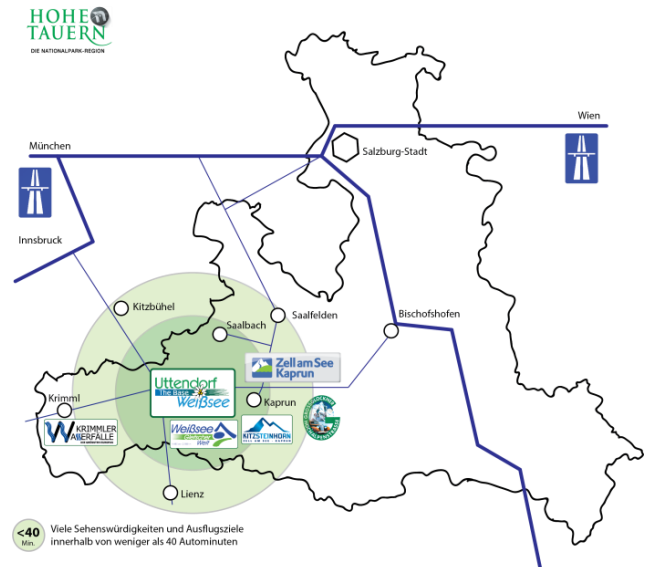

Nehmen Sie unbedingt immer ihre **GÄSTEKARTE** mit – so bekommen Sie zahlreiche Rabatte wie zB.: 20% bei der **Bergbahn Weißsee Gletscherwelt**

*Please always bring your **GUEST CARD** and enjoy several price reductions like 20% at the **Weissee glacier world.***

Gästekarte Uttendorf-Pinzgau
Lfd. Nr. **58119**

KENNZAHL: _____ Name des Bierberggastgastbesitzer: _____

FAMILIENNAME (Name - Nachname)		Geburtsort (auswählen) (Zielfeld für die Karte)	
VORNAME (Vorname - Name)		GEBURTSdatum (Tag/Monat/Jahr)	
REISEDOKUMENT (bei ausl. Gästen (A/N, z. B. Reisepass, Personalausweis; Nummer, Ausstellungsdatum, ausstellende Behörde))		BERUF (Beruf/Profession)	
HAUPTWOHNORT (Ortschaft/Postleitzahl/Postcode)		STADT/Country (Ort)	
EHELICHE/BEIHEIMATETEN PERSONEN (Name/Company)		ANWURDE am (Tag/Monat/Jahr)	
KINDER (Name)		Unterschrift des Mitgliedsträger (Signature)	

ALTE ERMÄßIGUNGEN NICHT MEHR GÜLTIG

A-5723 Uttendorf-Pinzgau

Mit unserer Gästekarte erhalten Sie folgende Rabatte:/
with the guest card you get the following reductions:

	Name	Anschrift/address	Normaler Preis/regular price	Preis mit der Gästekarte/ price with the guest card
	In Uttendorf/Weißsee			
1	Bergbahn / Cable car Weißsee Gletscherwelt	Stubachstraße 90 5723 Uttendorf		20 % Rabatt auf Berg- und Talfahrt
2	Keltendorf / Celtic Village	Quettensbergweg	€ 8,00	€ 4,00 (50% Rabatt)
3	Erlebnisbadesee Uttendorf / lake	5723 Uttendorf	EW € 5,00	1. Bei der Badeseekassa Ticket bezahlen... 2. mit dem Kassenbon und einer gültigen Uttendorfer Gästekarte zum Tourismusverband Uttendorf/Weißsee gehen und ... 3. sein Geld für den Badeseeeintritt zurückbekommen!
4	Minigolf Liebenberg / Miniature golf	Quettensberg 8 5723 Uttendorf	€ 2,50	€ 1,50
5	Gasthaus Paletti	Enzingerboden 86 5723 Uttendorf		Überraschungsbonus
6	Boulder Halle Gletschersonne / Boulder hall	Kinostraße 22 5723 Uttendorf	€ 7,00	€ 5,00
	NP Rangertouren	Mit Gästekarte frei